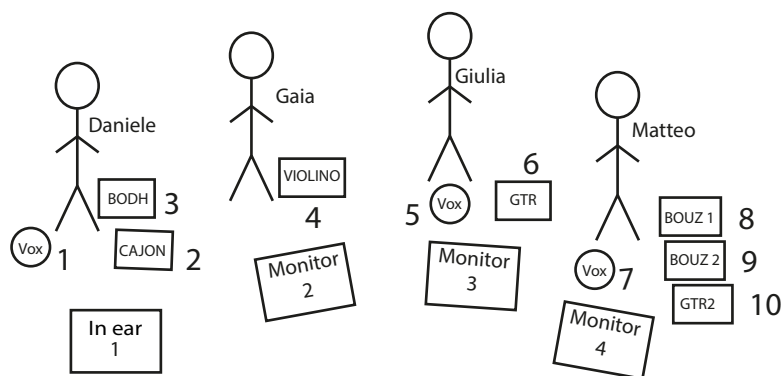

SCHEDA TECNICA KELTAHOLICS

1 - Shure SM 58 (o similare)		Daniele Voce
2 - Shure Beta 91a (di nostra proprietà)	[48v]	Daniele Cajon
3 - AKG 519 ML (di nostra proprietà)	[48v]	Daniele Bodhràn
4 - D.I. box		Gaia Violino
5 - Shure SM 58 (o similare)		Giulia Voce
6 - D.I. box		Giulia Chitarra
7 - Shure SM 58 (o similare)		Matteo Voce
8 - D.I. box		Matteo Bouzouki 1
9 - D.I. box		Matteo Bouzouki 2
10 - D.I. box		Matteo Chitarra

Si richiedono 4 canali ausiliari comandati singolarmente.
Aux 1 solo cavo XLR in quanto Daniele utilizza InEar monitor cablato.

Si richiede inoltre 3 punti corrente per Gaia, Giulia e Matteo.

Per comunicazioni tecniche: +39-347-2340858 Daniele