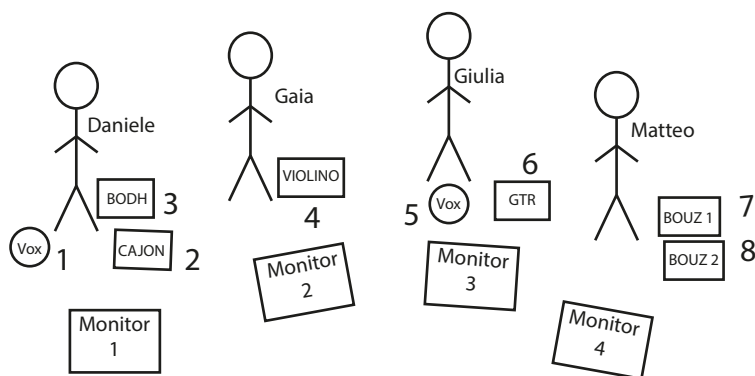

SCHEDA TECNICA KELTAHOLICS

1 - Shure SM 58 (o similare)		Daniele Voce
2 - Shure Beta 91a (di nostra proprietà)	[48v]	Daniele Cajon
3 - AKG 519 ML (di nostra proprietà)	[48v]	Daniele Bodhràn
4 - D.I. box		Gaia Violino
5 - Shure SM 58 (o similare)		Giulia Voce
6 - D.I. box		Giulia Chitarra
7 - D.I. box		Matteo Bouzouki 1
8 - D.I. box		Matteo Bouzouki 2

Si richiedono 4 canali ausiliari comandati singolarmente.
Monitor 1 solo cavo XLR in quanto Daniele utilizza InEar monitor cablato.

Si richiede inoltre 3 punti corrente per Gaia, Giulia e Matteo.

Per comunicazioni tecniche: +39-347-2340858 Daniele